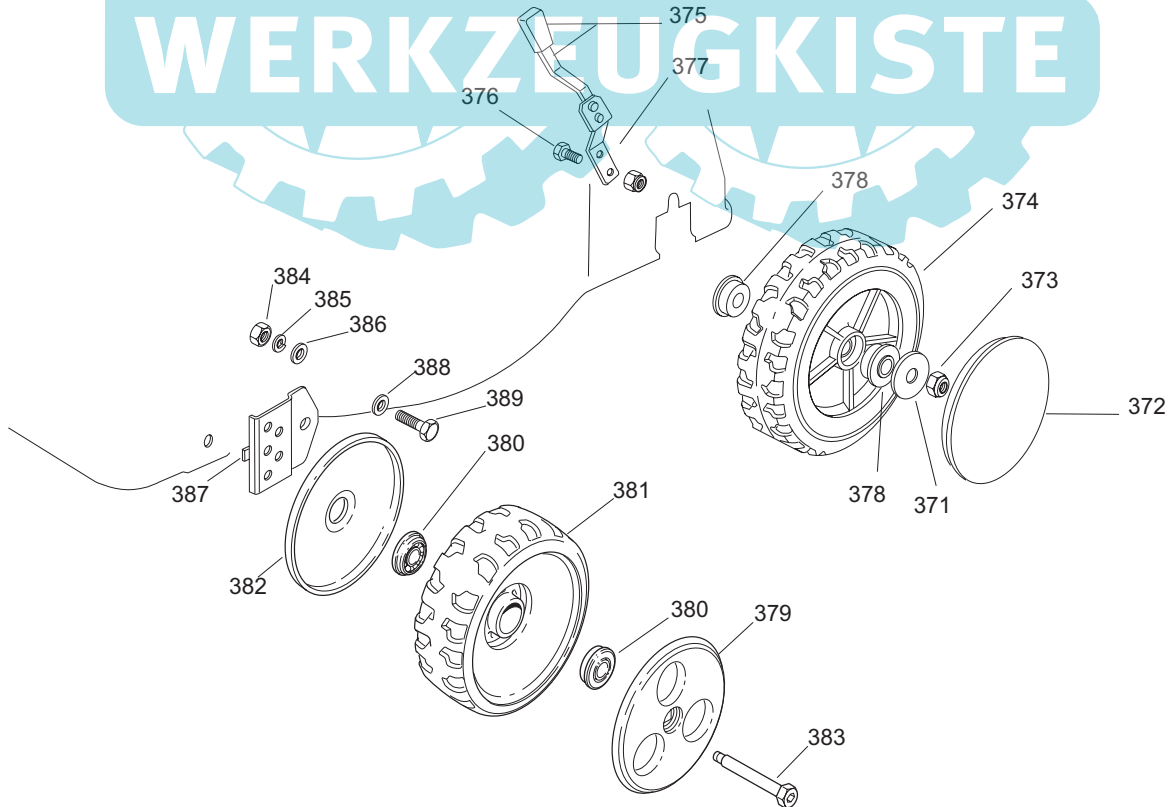

B097

Ausgabe Issue 2006- 1		Bild Nr Picture No B097		HANSEATIC 46 BA CMI 46 BA CHASSIE HOLM		HANSEATIC 46 BA CMI 46 BA CHASSIS HANDLE		Seite Page 10	
Pos. Fig.	Anzahl/Quantity				Artikel Nr. Part No	Bezeichnung	Description	Satz Kit	Anmerkung Notes
1	1				1136-1619-01	Chassie- grün.....	Deck- green.....		
2	3				9997-0830-16	Schraube .....	Screw .....		
3	2				9997-0816-16	Schraube .....	Screw .....		
4	4				1111-3554-01	Buchse.....	Bushing.....		
5	2				9747-0831-02	Mutter.....	Lock nut.....		
6	2				1136-0617-01	Schraube .....	Screw .....		
7	4				1136-0666-01	Griff .....	Knob .....		
8	4				9799-0831-02	Mutter .....	Nut .....		
9	1				1136-0758-01	Holm- Unterteil .....	Handle- lower .....		
10	1				1136-0620-01	Schraube .....	Screw .....		
10A	1				1136-0747-01	Schraube m. Öse .....	Screw w. loop .....		
11	2				1136-0693-01	Scheibe.....	Washer.....		
12	3				9739-0831-22	Mutter .....	Nut .....		
16	1				1111-3530-01	Feder- rechts.....	Spring- RH .....		
17	1				1136-0686-01	Prallblech.....	Stone guard .....		
18	1				1111-3531-01	Feder- links.....	Spring- LH .....		
19	1				1136-0680-01	Pivotachse.....	Pivot pin.....		
39	2				1136-0682-01	Platte .....	Plate .....		
40	4				9847-8119-16	Schraube.....	Screw .....		
41	1				1136-1599-01	Riemenschutz.....	Belt protection.....		
42	1				1136-0614-01	Schraube .....	Screw .....		
43	1				1136-0603-01	Sprengring.....	Snap ring .....		
45	1				1136-1632-01	Schraubensatz .....	Screw outfit.....		
171	1				1136-1629-01	Holm- Oberteil .....	Handle- upper.....		
172	2				9595-0258-00	Spannstift.....	Locating pin .....		
173	1				1111-9760-01	Regulierbügel .....	Engine brake lever.....		
174	1				1136-1615-01	Motorbremsdraht .....	Engine brake cable.....		
175	1				1136-1616-01	Kupplungsdraht.....	Drive cable .....		
176	1				1136-1591-01	Schraube .....	Screw .....		
177	1				1136-1613-01	Drahthalter.....	Cable support.....		
178	1				1117-3222-01	Regulierbügel .....	Control lever .....		
501	1				1111-9744-01	Nabe m. Scheibe.....	Hub w. pulley .....		
502	1				1111-9740-01	Messer.....	Blade .....		
503	1				1136-0083-01	Federscheibe .....	Elastic washer.....		
504	1				1136-0015-01	Scheibe.....	Washer.....		
505	1				9987-5251-12	Schraube .....	Screw .....		
506	1				9600-0014-00	Keil .....	Key .....		
552	1				1136-0676-01	Grasskorb- Oberteil.....	Grass box- upper.....		
553	1				1136-0677-01	Grasskorb- Unterteil.....	Grass box- lower.....		