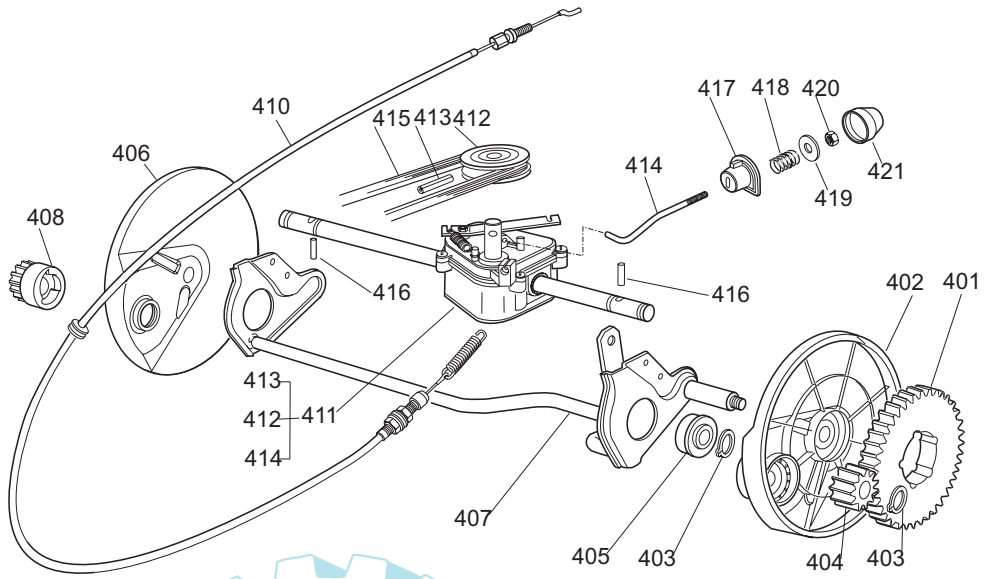

B097

Ausgabe Issue 2006- 1		Bild Nr Picture No B097		HANSEATIC 46 BA CMI 46 BA CHASSIE HOLM		HANSEATIC 46 BA CMI 46 BA CHASSIS HANDLE		Seite Page 10	
Pos. Fig.	Anzahl/Quantity				Artikel Nr. Part No	Bezeichnung	Description	Satz Kit	Anmerkung Notes
1	1				1136-1619-01	Chassie- grün.....	Deck- green.....		
2	3				9997-0830-16	Schraube .....	Screw .....		
3	2				9997-0816-16	Schraube .....	Screw .....		
4	4				1111-3554-01	Buchse.....	Bushing.....		
5	2				9747-0831-02	Mutter.....	Lock nut.....		
6	2				1136-0617-01	Schraube .....	Screw .....		
7	4				1136-0666-01	Griff .....	Knob .....		
8	4				9799-0831-02	Mutter .....	Nut .....		
9	1				1136-0758-01	Holm- Unterteil .....	Handle- lower .....		
10	1				1136-0620-01	Schraube .....	Screw .....		
10A	1				1136-0747-01	Schraube m. Öse .....	Screw w. loop .....		
11	2				1136-0693-01	Scheibe.....	Washer.....		
12	3				9739-0831-22	Mutter .....	Nut .....		
16	1				1111-3530-01	Feder- rechts.....	Spring- RH .....		
17	1				1136-0686-01	Prallblech.....	Stone guard .....		
18	1				1111-3531-01	Feder- links.....	Spring- LH .....		
19	1				1136-0680-01	Pivotachse.....	Pivot pin.....		
39	2				1136-0682-01	Platte .....	Plate .....		
40	4				9847-8119-16	Schraube.....	Screw .....		
41	1				1136-1599-01	Riemenschutz.....	Belt protection.....		
42	1				1136-0614-01	Schraube .....	Screw .....		
43	1				1136-0603-01	Sprengring.....	Snap ring .....		
45	1				1136-1632-01	Schraubensatz .....	Screw outfit.....		
171	1				1136-1629-01	Holm- Oberteil .....	Handle- upper.....		
172	2				9595-0258-00	Spannstift.....	Locating pin .....		
173	1				1111-9760-01	Regulierbügel .....	Engine brake lever.....		
174	1				1136-1615-01	Motorbremsdraht .....	Engine brake cable.....		
175	1				1136-1616-01	Kupplungsdraht.....	Drive cable .....		
176	1				1136-1591-01	Schraube .....	Screw .....		
177	1				1136-1613-01	Drahthalter.....	Cable support.....		
178	1				1117-3222-01	Regulierbügel .....	Control lever .....		
501	1				1111-9744-01	Nabe m. Scheibe.....	Hub w. pulley .....		
502	1				1111-9740-01	Messer.....	Blade .....		
503	1				1136-0083-01	Federscheibe .....	Elastic washer.....		
504	1				1136-0015-01	Scheibe.....	Washer.....		
505	1				9987-5251-12	Schraube .....	Screw .....		
506	1				9600-0014-00	Keil .....	Key .....		
552	1				1136-0676-01	Grasskorb- Oberteil.....	Grass box- upper.....		
553	1				1136-0677-01	Grasskorb- Unterteil.....	Grass box- lower.....		